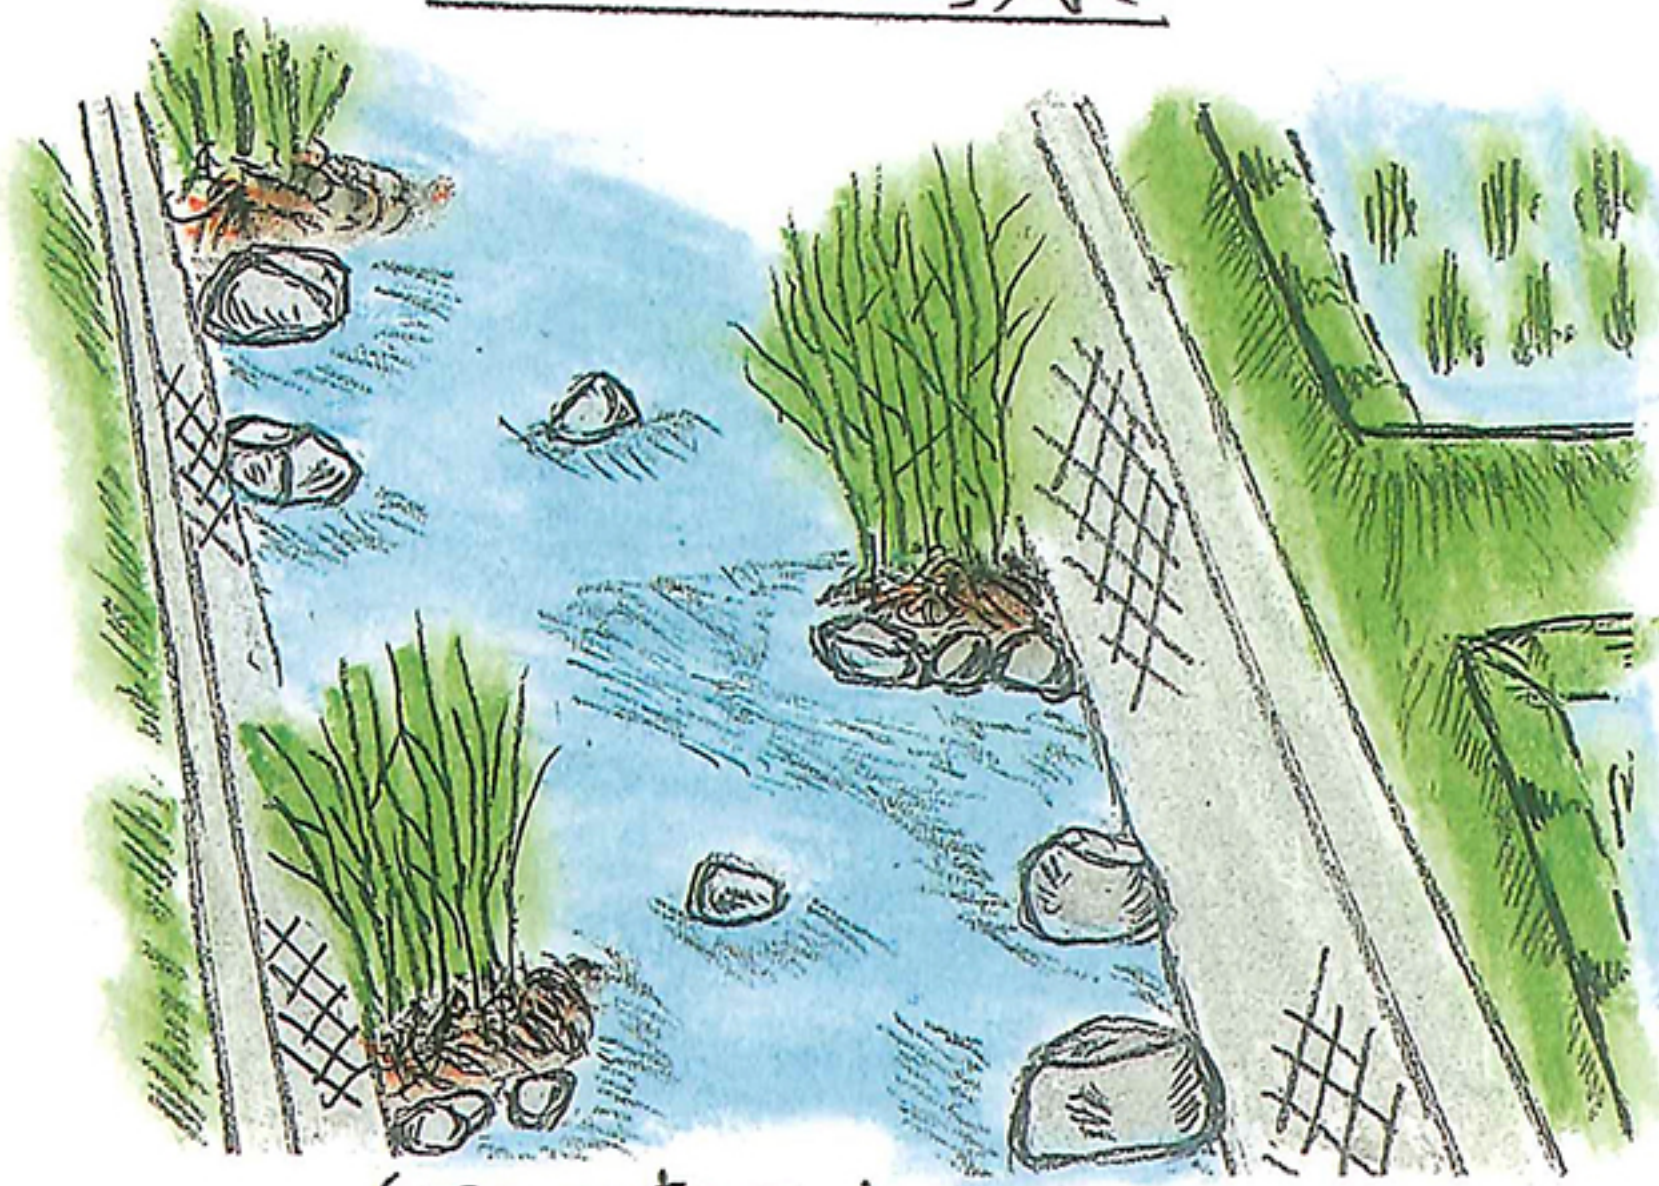

鳥居川・滝沢川 (虫をさがして)

滝沢川河床

(ヨシと転石)

ゲンジボタル	ヘイケボタル
	
十字模様	I字模様
明滅周期=4秒前後 体長(メ)=18~20mm 体長(オ)=15mm	明滅周期=早く光る 約0.8~0.9秒前後位 体長=8~10mm