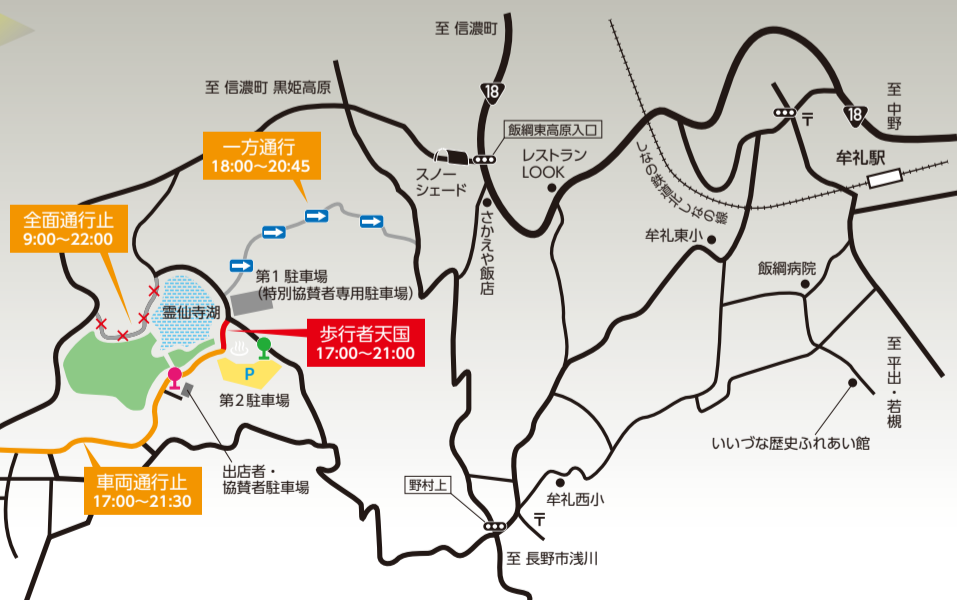

信州いづなまち
第32回 2018 霊仙寺湖花火大会

天狗の舞

5/26 土 19:30-20:30
小雨天 決行

【会場】長野県飯綱町 霊仙寺湖芝生広場
長野県上水内郡飯綱町大字川上2755-345 (むれ温泉天狗の館)

飯綱権現太鼓復活!

陽光燦めく春を迎えた喜びと秋の五穀豊稔の願いを込め、
新緑の霊仙寺湖畔にて自然界の恵みに感謝を表す花火を奉納いたします。
飯綱三郎天狗、それは自然界の神仏の加護、それぞれの事象の表れ…
勇壮なみのわ手筒花火との共演をお楽しみください。

会場までのご案内

- P** 一般観客駐車場
- シャトルバス発着場
- 臨時バス発着場

⚠ 霊仙寺湖畔の駐車場は、午後5時以降は満車が予想されますので、いづなリゾートスキー場の駐車場をご利用ください。

いづなリゾートスキー場

PPP P

至 飯綱高原・戸隠

有料シャトルバス運行について
いづなリゾートスキー場 ↔ 会場
料金 金/往復 400円 小学生以下半額
運行時間/ 17:00~花火大会終了

会場までの公共交通機関について
臨時バス 行き 牟礼駅 18:00発 ⇒ 会場 第2駐車場バス乗り場 (片道 200円) 帰り 会場 第2駐車場バス乗り場 20:50発 ⇒ 牟礼駅
[帰りの牟礼駅発車時刻] 長野方面 21:20発 / 妙高方面 21:21発